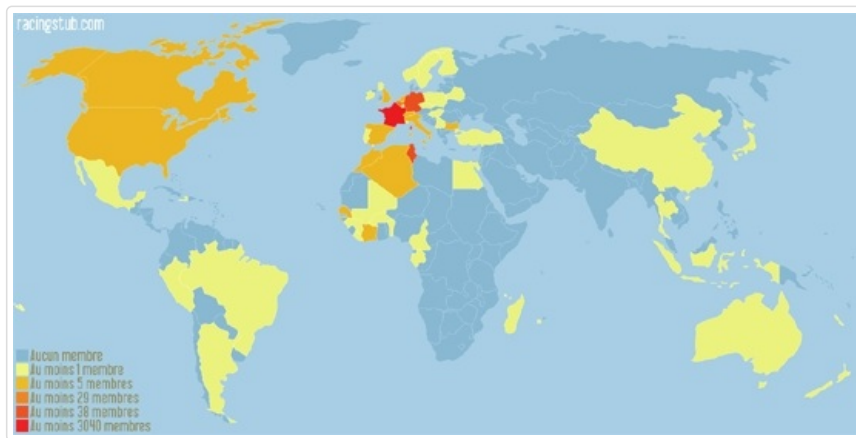

Cette page peut être consultée en ligne à l'adresse <https://racingstub.com/articles/16495-la-carte-du-monde-des-stubistes>

La carte du monde des stubistes !

☆☆☆☆ (0 note) 📅 25/06/2007 18:37 📍 racingstub.com 👁 Lu 3.695 fois 👤 Par chris 💬 0 comm.

Après la [[lien=http://www.racingstub.com/page.php?page=communaute_alsace]](http://www.racingstub.com/page.php?page=communaute_alsace)carte d'Alsace[[/lien]](#) et la [[lien=http://www.racingstub.com]](http://www.racingstub.com)

Après la [carte d'Alsace](#) et la [carte de France](#) des membres de racingstub.com, voici la [carte du Monde](#) !

Dès à présent, vous pouvez visualiser la répartition géographique des membres du site *racingstub.com* à l'échelle de la planète. Vous découvrirez ainsi que le Racing est suivi certes en France mais aussi en Indonésie, au Canada ainsi qu'en Argentine !

Si vous n'avez pas encore indiqué votre lieu d'habitation, pensez à le faire au plus vite en vous rendant dans la rubrique « Administration » de votre *stublog* (<http://votrepseudo.racingstub.com>) puis dans les sous rubriques « Infos personnelles » et Infos « civiles ».

Voici un aperçu de la carte :

» [Voir la carte détaillée](#)

chris